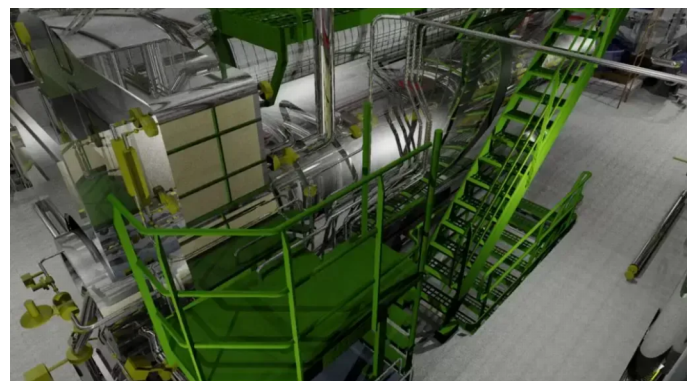

3D SCANAUFNAHMEN FABRIKHALLE

Schenkel Vermessungen AG
Sandacker 21
CH-8052 Zürich
T +41 (0)44 361 07 00

Filiale Luzern
Vonmattstrasse 40
CH-6003 Luzern
T +41 (0)41 552 07 97

**GENAUIGKEIT UND EFFIZIENZ
FÜR IHR BAUPROJEKT**