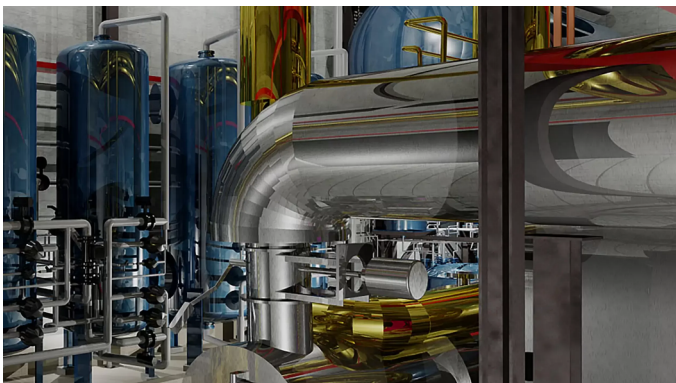

3D SCANAUFNAHMEN FABRIKHALLE

Schenkel Vermessungen AG
Sandacker 21
CH-8052 Zürich
T +41 (0)44 361 07 00

Filiale Luzern
Vonmattstrasse 40
CH-6003 Luzern
T +41 (0)41 552 07 97

**GENAUIGKEIT UND EFFIZIENZ
FÜR IHR BAUPROJEKT**